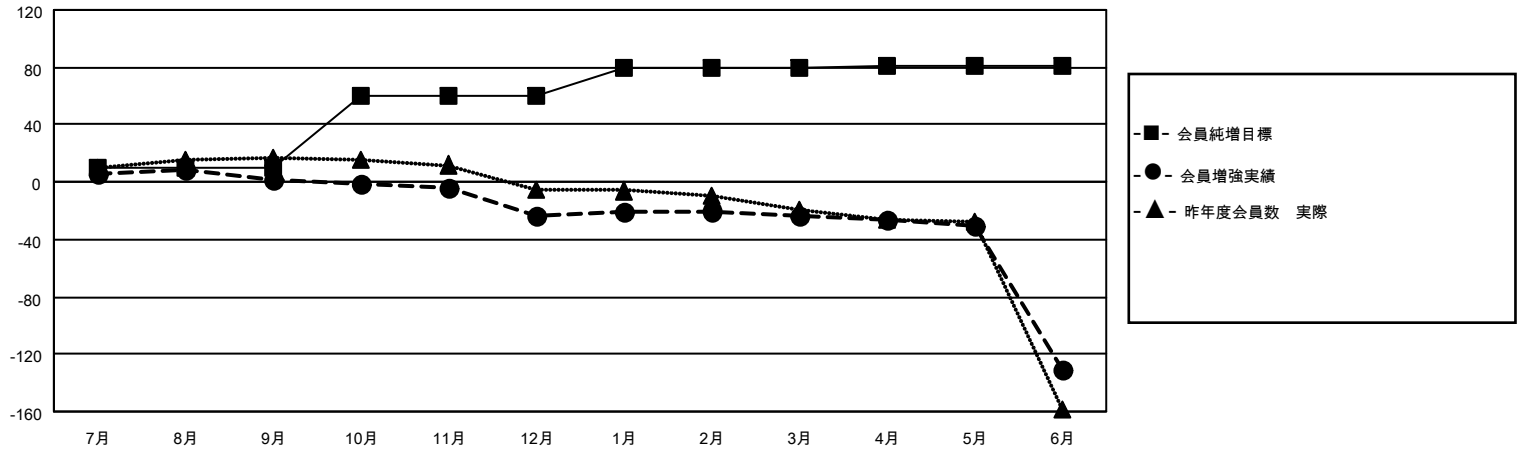

MONTHLY MEMBERSHIP PROGRESS REPORT

地域 JAPAN

District 330 C

Results as of: 6/30/2021

クラブ			
結果：2020-2021			
四半期	新クラブ目標	新クラブ	解散クラブ
7月/8月/9月	0	0	0
10月/11月/12月	0	0	0
1月/2月/3月	1	0	0
4月/5月/6月	0	0	4

名			
結果：2020-2021			
四半期	会員純増目標	会員増強実績	退会者(転籍を含む)実際
7月/8月/9月	10	32	25
10月/11月/12月	50	10	34
1月/2月/3月	20	15	14
4月/5月/6月	1	15	122

新クラブ目標及び実績累計

会員目標及び実績累計

解散クラブ: 4	30 CLUBS OF 78 一名以上の新会員を登録	男女別 男性 1,522 (83.12%) 女性 309 (16.88%)
退会者 物故会員 18 クラブ解散 0 その他 177 合計 195	会員累計データを見るには、ここをクリック	世帯主/家族会員合計 416 国際会費半額の家族会員 232